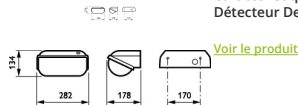

Caractéristiques Philips LED Sécurité Coreline BWC120 Blanc 14W 1800lm - 830 | 282x178mm - IP54 - Détecteur De Lumière

Product Details

EOC8 85194399

Informations Générales

Réf.	206963
EAN	8718291851943
Marque	Philips
Nom du fabricant	BWC120 LED18-/830 PSU II WH PH
Budgetlight Garantie Totale	5 ans
Durée de Vie Moyenne (heure)	50000

Informations techniques

Technologie	LED Intégré
Tension (V)	220-240
Dimmable	Non
Code Couleur	830 Blanc Chaud
Couleur de Lumière (Kelvin)	3000 Blanc Chaud
Indice de Rendu des Couleurs (Ra)	80-89
Couleur Claire	Blanc
Options de couleur	Couleur unique
Efficacité Lumineuse (Lm/W)	95
Inclinable	Non
Référence Article	Hublot LED