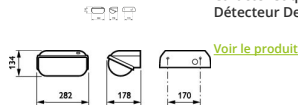

Caractéristiques Philips LED Sécurité Coreline BWC120 Noir 14W 1800lm - 830 | 282x178mm - IP54 - Détecteur De Lumière

Product Details

EOC8 85196799

Informations Générales

Réf.	206961
EAN	8718291851967
Marque	Philips
Nom du fabricant	BWC120 LED18-/830 PSU II BK PH
Budgetlight Garantie Totale	5 ans
Durée de Vie Moyenne (heure)	50000

Dimensions

Longueur (mm)	282
Largeur (mm)	178
Hauteur (mm)	134

Informations du capteur

Type de capteur	Capteur de luminosité
-----------------	-----------------------

Pourquoi choisir Budgetlight?

 **Prix** bas garantis  Jusqu'à **7 ans de garantie**