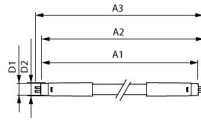

Caractéristiques Philips tube LED 115cm | 4000K 16.5W - Master HE

[Voir le produit](#)

Informations Générales

Réf.	230989
EAN	8718696743317
Marque	Philips
Nom du fabricant	MAS LEDtube HF 1200mm HE 16.5W 840 T5 InstantFit
Quantité recommandée	10
Budgetlight Garantie Totale	5 ans
Étiquette énergétique	D
Ancienne Etiquette énergétique	A++
Durée de Vie Moyenne (heure)	60000

Dimensions

Longueur	115cm
Longueur (mm)	1150
Diamètre (mm)	21

Pourquoi choisir Budgetlight?

Prix bas garantis

Jusqu'à **7 ans de garantie**

Retours faciles jusqu'à **14 jours**

Eclairage LED **durable**