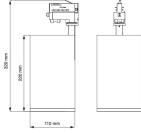

[Voir le produit](#)

Informations Générales

EAN	8719157922821
Marque	Noxion
Nom du fabricant	Noxion LED 3-Phase Track Light Accento 35W 930 36° White
Budgetlight Garantie Totale	6 ans
Durée de Vie Moyenne (heure)	50000

Informations techniques

Technologie	LED Intégré
Tension (V)	220-240
Dimmable	Non
Code Couleur	930 Blanc Chaud
Couleur de Lumière (Kelvin)	3000 Blanc Chaud
Indice de Rendu des Couleurs (Ra)	90-99
Couleur Claire	Blanc
Options de couleur	Couleur unique
Efficacité Lumineuse (Lm/W)	88
Driver Inclus	Non
Angle de Diffusion (degrés)	36
Facteur de puissance	>0.90
Référence Article	Spot LED sur Rail