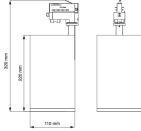

[Voir le produit](#)

Informations Générales

EAN	8719157922838
Marque	Noxion
Nom du fabricant	Noxion LED 3-Phase Track Light Accento 35W 940 36° White
Budgetlight Garantie Totale	6 ans
Durée de Vie Moyenne (heure)	50000

Informations techniques

Technologie	LED Intégré
Tension (V)	220-240
Dimmable	Non
Code Couleur	940 Blanc Froid
Couleur de Lumière (Kelvin)	4000 Blanc Froid
Indice de Rendu des Couleurs (Ra)	90-99
Couleur Claire	Blanc
Options de couleur	Couleur unique
Efficacité Lumineuse (Lm/W)	94
Driver Inclus	Non
Angle de Diffusion (degrés)	36
Facteur de puissance	>0.90
Référence Article	Spot LED sur Rail