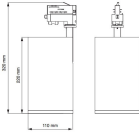

[Voir le produit](#)

Informations Générales

EAN	8719157922845
Marque	Noxion
Nom du fabricant	Noxion LED 3-Phase Track Light Accento 35W 930 36° Black
Budgetlight Garantie Totale	6 ans
Durée de Vie Moyenne (heure)	50000

Informations techniques

Technologie	LED Intégré
Tension (V)	220-240
Dimmable	Non
Code Couleur	930 Blanc Chaud
Couleur de Lumière (Kelvin)	3000 Blanc Chaud
Indice de Rendu des Couleurs (Ra)	90-99
Couleur Claire	Blanc
Options de couleur	Couleur unique
Efficacité Lumineuse (Lm/W)	88
Angle de Diffusion (degrés)	36
Facteur de puissance	>0.90
Référence Article	Spot LED sur Rail