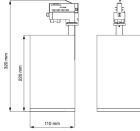

[Voir le produit](#)

Informations Générales

EAN	8719157922852
Marque	Noxion
Nom du fabricant	Noxion LED 3-Phase Track Light Accento 35W 940 36° Black
Budgetlight Garantie Totale	6 ans
Durée de Vie Moyenne (heure)	50000

Informations techniques

Technologie	LED Intégré
Tension (V)	220-240
Dimmable	Non
Code Couleur	940 Blanc Froid
Couleur de Lumière (Kelvin)	4000 Blanc Froid
Indice de Rendu des Couleurs (Ra)	90-99
Couleur Claire	Blanc
Options de couleur	Couleur unique
Efficacité Lumineuse (Lm/W)	94
Driver Inclus	Non
Angle de Diffusion (degrés)	36
Facteur de puissance	>0.90
Référence Article	Spot LED sur Rail