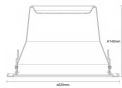

**Caractéristiques Lot 15x Spot
Encastrable LED 20W 2300lm 60D - 830
| 220mm - Diamètre 200mm - Alu
Réflecteur - UGR <19**

[Voir le produit](#)

Informations Générales

| | |
|------------------------------|---|
| EAN | 8719157926577 |
| Marque | Noxion |
| Nom du fabricant | Multipack 15x Noxion LED Downlight Apollo 20W 2300LM 3000K Cutout Ø200mm Frame Ø220mm Alu Reflector |
| Budgetlight Garantie Totale | 6 ans |
| Durée de Vie Moyenne (heure) | 60000 |