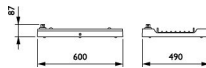

Caractéristiques Philips Highbay LED GentleSpace BY481P 162W 25000lm 44D - 840 | IP65 - Dali Dimmable

[Voir le produit](#)