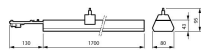

Caractéristiques Philips LED Rail de fixation suspendu
Blind Cache interrupteur Coreline LL217X | 1700mm - 7
pôles

[Voir le produit](#)

Informations Générales

Réf.	239477
EAN	8719514108462
Marque	Philips
Nom du fabricant	LL217X 7x1.5 BC

Dimensions

Longueur (mm)	1700
Largeur (mm)	80
Hauteur (mm)	50

Informations du capteur

Type de capteur

Pas de détecteur

Pourquoi choisir Budgetlight?

Prix bas garantis

Jusqu'à 7 ans de garantie