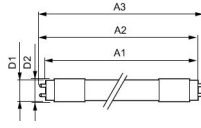

Caractéristiques Philips LED Tube T8 CorePro (UN) Ultra Output 23W 3500lm - 840 Blanc Froid | 150cm Équivalent 58W

[Voir le produit](#)

## Dimensions

Longueur	150cm
Longueur (mm)	1514
Diamètre (mm)	28