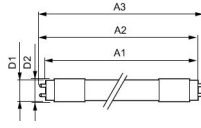

Caractéristiques Philips LED Tube T8 CorePro (UN) Ultra Output 23W 3500lm - 865 Lumière Du Jour | 150cm Équivalent 58W